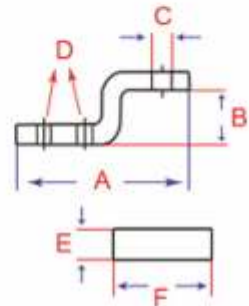

TYP NO: 03-3002

Parça Adı / Product Name
135 MF ARKA ÇEKİ SEHPA OKU - 9260
135 MF DRAWBAR - 9260 METERİAL

Orjinal Kod / Original Code
872142
872149M1

Teknik Ölçü / Tehhncial Details

A		B		C		D		E		F		Birim KG. Weight KG.
mm	inch	mm	inch	mm	inch	mm	inch	mm	inch	mm	inch	
769	30,275	60	2,362	26,5	1,043	50	1,968	25	0,039			11

TYP NO: 03-3003

Parça Adı / Product Name
285 MF ARKA ÇEKİ SEHPA OKU - 9260
285 MF DRAWBAR - 9260 METERİAL

Orjinal Kod / Original Code
0011037U91

Teknik Ölçü / Tehhncial Details

A		B		C		D		E		F		Birim KG. Weight KG.
mm	inch	mm	inch	mm	inch	mm	inch	mm	inch	mm	inch	
842	33,15	70	2,755	26,5	1,043	90	3,543	35	1,377			25

TYP NO: 03-3004

Parça Adı / Product Name
285 MF KURT AĞIZI
285 MF Z

Orjinal Kod / Original Code
KOD YOK

Teknik Ölçü / Tehhncial Details

A		B		C		D		E		F		Birim KG. Weight KG.
mm	inch	mm	inch	mm	inch	mm	inch	mm	inch	mm	inch	
202	7,952	75	2,952	26,5	1,043	M16 X1,5		25	0,984	80	3,149	

TYP NO: 03-3005

Parça Adı / Product Name
135-240 MF DÜZ ÖN DİNGİL
135-240 MF FRONT AXLE BEAM

Orjinal Kod / Original Code
1865911/M94 M
1865911/M94 M

Teknik Ölçü / Tehhncial Details

A		B		C		D		E		F		Birim KG. Weight KG.
mm	inch	mm	inch	mm	inch	mm	inch	mm	inch	mm	inch	
938	36,93	42,05	1,655	75	2,952	53	2,086					22