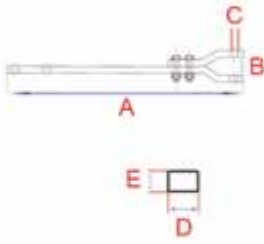

TYP NO: 03-3001

Parça Adı / Product Name
135 MF ARKA ÇEKİ SEHPA OKU-1040
135 MF DRAWBAR - 1040 METERİAL

Orjinal Kod / Original Code
872142
872149M1

Teknik Ölçü / Tehhncial Details

A		B		C		D		E		F		Birim KG. Weight KG.
mm	inch	mm	inch	mm	inch	mm	inch	mm	inch	mm	inch	
769	30,275	60	2,362	26,5	1,043	50	1,968	0,039				11

TYP NO: 03-3003

Parça Adı / Product Name
285 MF ARKA ÇEKİ SEHPA OKU - 9260
285 MF DRAWBAR - 9260 METERİAL

Orjinal Kod / Original Code
0011037U91

Teknik Ölçü / Tehhncial Details

A		B		C		D		E		F		Birim KG. Weight KG.
mm	inch	mm	inch	mm	inch	mm	inch	mm	inch	mm	inch	
842	33,15	70	2,755	26,5	1,043	90	3,543	35	1,377			25

TYP NO: 03-3004

Parça Adı / Product Name
285 MF KURT AĞIZI
285 MF Z

Orjinal Kod / Original Code
KOD YOK

Teknik Ölçü / Tehhncial Details

A		B		C		D		E		F		Birim KG. Weight KG.
mm	inch	mm	inch	mm	inch	mm	inch	mm	inch	mm	inch	
202	7,952	75	2,952	26,5	1,043	M16 X1,5		25	0,984	80	3,149	

TYP NO: 03-3005

Parça Adı / Product Name
135-240 MF DÜZ ÖN DİNGİL
135-240 MF FRONT AXLE BEAM

Orjinal Kod / Original Code
1865911/M94 M
1865911/M94 M

Teknik Ölçü / Tehhncial Details

A		B		C		D		E		F		Birim KG. Weight KG.
mm	inch	mm	inch	mm	inch	mm	inch	mm	inch	mm	inch	
938	36,93	42,05	1,655	75	2,952	53	2,086					22