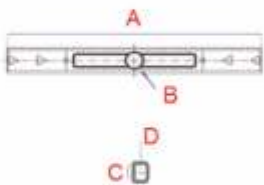

TYP NO: 03-3003

Parça Adı / Product Name
285 MF ARKA ÇEKİ SEHPA OKU - 9260
285 MF DRAWBAR - 9260 METERİAL

Orjinal Kod / Original Code
0011037U91

Teknik Ölçü / Tehhncial Details

A		B		C		D		E		F		Birim KG. Weight KG.
mm	inch	mm	inch	mm	inch	mm	inch	mm	inch	mm	inch	
842	33,15	70	2,755	26,5	1,043	90	3,543	35	1,377			25

TYP NO: 03-3004

Parça Adı / Product Name
285 MF KURT AĞIZI
285 MF Z

Orjinal Kod / Original Code
KOD YOK

Teknik Ölçü / Tehhncial Details

A		B		C		D		E		F		Birim KG. Weight KG.
mm	inch	mm	inch	mm	inch	mm	inch	mm	inch	mm	inch	
202	7,952	75	2,952	26,5	1,043	M16 X1,5		25	0,984	80	3,149	