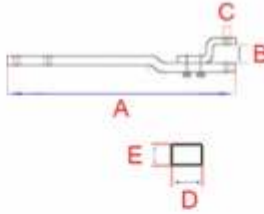

TYP NO: 03-3001

Parça Adı / Product Name
135 MF ARKA ÇEKİ SEHPA OKU-1040
135 MF DRAWBAR - 1040 METERİAL

Orjinal Kod / Original Code
872142
872149M1

Teknik Ölçü / Tehhncial Details

A		B		C		D		E		F		Birim KG. Weight KG.
mm	inch	mm	inch	mm	inch	mm	inch	mm	inch	mm	inch	
769	30,275	60	2,362	26,5	1,043	50	1,968	0,039				11

TYP NO: 03-3003

Parça Adı / Product Name
285 MF ARKA ÇEKİ SEHPA OKU - 9260
285 MF DRAWBAR - 9260 METERİAL

Orjinal Kod / Original Code
0011037U91

Teknik Ölçü / Tehhncial Details

A		B		C		D		E		F		Birim KG. Weight KG.
mm	inch	mm	inch	mm	inch	mm	inch	mm	inch	mm	inch	
842	33,15	70	2,755	26,5	1,043	90	3,543	35	1,377			25

TYP NO: 03-3004

Parça Adı / Product Name
285 MF KURT AĞIZI
285 MF Z

Orjinal Kod / Original Code
KOD YOK

Teknik Ölçü / Tehhncial Details

A		B		C		D		E		F		Birim KG. Weight KG.
mm	inch	mm	inch	mm	inch	mm	inch	mm	inch	mm	inch	
202	7,952	75	2,952	26,5	1,043	M16 X1,5		25	0,984	80	3,149	

TYP NO: 03-3005

Parça Adı / Product Name
135-240 MF DÜZ ÖN DİNGİL
135-240 MF FRONT AXLE BEAM

Orjinal Kod / Original Code
1865911/M94 M
1865911/M94 M

Teknik Ölçü / Tehhncial Details

A		B		C		D		E		F		Birim KG. Weight KG.
mm	inch	mm	inch	mm	inch	mm	inch	mm	inch	mm	inch	
938	36,93	42,05	1,655	75	2,952	53	2,086					22