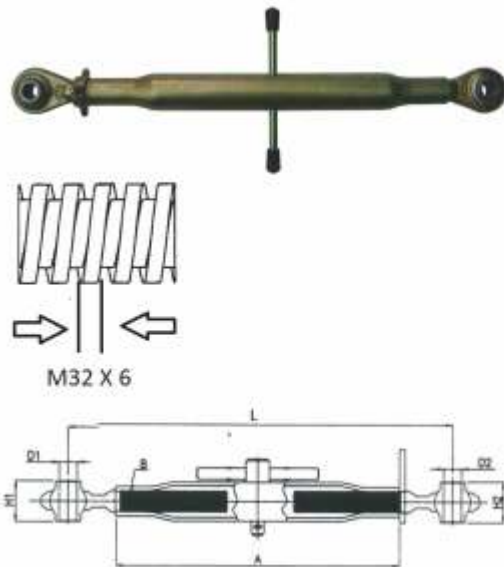

TYP KALIN DİŞ ORTA KOLLAR
THICK THREAD BOLT TOP LINK GROUP

ORTA ÇEKİ KOLU KALIN DİŞLİ GRUBU / THICK THREAD BOLT TOP LINK GROUP

KOD-CODE	ÜRÜN ADI	MODEL	D1 (mm)	D2(mm)	A(mm)	L (mm)	RENK-COLOR
010-1025	MASSEY FERGUSON	35-135	20	20	47	575-725	■ ■ ■ ■ ■
010-1026	MASSEY FERGUSON	240	20	20	51	610-762	■ ■ ■ ■ ■
010-1027	MASSEY FERGUSON	165-175	20	26	55	680-830	■ ■ ■ ■ ■
010-1028	MASSEY FERGUSON	185	26	26	55	680-832	■ ■ ■ ■ ■
010-1029	MASSEY FERGUSON	285	26	26	55	680-832	■ ■ ■ ■ ■
010-1030	MASSEY FERGUSON	398	26	26	53	660-863	■ ■ ■ ■ ■
010-1031	FIAT	480	20	20	47	575-725	■ ■ ■ ■ ■
010-1032	FIAT	640	20	20	51	610-762	■ ■ ■ ■ ■
010-1033	FIAT	640 BBB	20	26	51	610-762	■ ■ ■ ■ ■
010-1034	FIAT	55-46	20	26	51	610-762	■ ■ ■ ■ ■
010-1035	FIAT	70-56	20	26	55	680-830	■ ■ ■ ■ ■
010-1036	FIAT	80-66	26	26	47	610-760	■ ■ ■ ■ ■
010-1037	FORD	3000	20	20	42	550-700	■ ■ ■ ■ ■
010-1038	FORD	3600	20	26	47	575-725	■ ■ ■ ■ ■
010-1039	FORD	5000	26	26	47	575-725	■ ■ ■ ■ ■
010-1040	FORD	6600	26	26	51	645-805	■ ■ ■ ■ ■
010-1041	STEYR	768-8073	26	26	42	400-550	■ ■ ■ ■ ■
010-1042	STEYR	8043	26	26	40	395-545	■ ■ ■ ■ ■
010-1043	UNIVERSAL(UTB)	650	26	26	46	580-730	■ ■ ■ ■ ■
010-1044	ZETOR	71-70	26	26	44	580-730	■ ■ ■ ■ ■
010-1045	ENTER	444-654	26	26	32	410-550	■ ■ ■ ■ ■
010-1046	DEUTZ		26	26	51	620-772	■ ■ ■ ■ ■
010-1047	DEUTZ		26	26	46	550-700	■ ■ ■ ■ ■
010-1048	ISHBORA		20	20	41	480-620	■ ■ ■ ■ ■