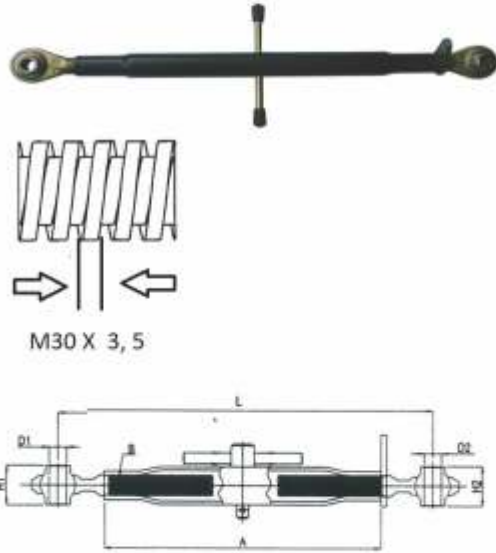

ORTA KOL GRUBU

TOP LINK ASSY GROUP

TYP İNCE DİŞ ORTA KOLLAR
TRACTOR NORMAL THREAD BOLT TOP LINK GROUP

İNCE DİŞLİ ORTA KOL GRUBU / TRACTOR NORMAL THREAD BOLT TOP LINK GROUP

KOD-CODE	ÜRÜN ADI	MODEL	D1 (mm)	D2(mm)	A(mm)	L (mm)	RENK-COLOR
010-1001	MASSEY FERGUSON	35-135	20	20	47	575-725	■ ■ ■ ■ ■
010-1002	MASSEY FERGUSON	240	20	20	51	610-762	■ ■ ■ ■ ■
010-1003	MASSEY FERGUSON	165-175	20	26	55	680-830	■ ■ ■ ■ ■
010-1004	MASSEY FERGUSON	185	26	26	55	680-832	■ ■ ■ ■ ■
010-1005	MASSEY FERGUSON	285	26	26	55	680-832	■ ■ ■ ■ ■
010-1006	MASSEY FERGUSON	398	26	26	53	660-863	■ ■ ■ ■ ■
010-1007	FIAT	480	20	20	47	575-725	■ ■ ■ ■ ■
010-1008	FIAT	640	20	20	51	610-762	■ ■ ■ ■ ■
010-1009	FIAT	640 BBB	20	26	51	610-762	■ ■ ■ ■ ■
010-1010	FIAT	55-46	20	26	51	610-762	■ ■ ■ ■ ■
010-1011	FIAT	70-56	20	26	55	680-830	■ ■ ■ ■ ■
010-1012	FIAT	80-66	26	26	47	610-760	■ ■ ■ ■ ■
010-1013	FORD	3000	20	20	42	550-700	■ ■ ■ ■ ■
010-1014	FORD	3600	20	26	47	575-725	■ ■ ■ ■ ■
010-1015	FORD	5000	26	26	47	575-725	■ ■ ■ ■ ■
010-1016	FORD	6600	26	26	51	645-805	■ ■ ■ ■ ■
010-1017	STEYR	768-8073	26	26	42	400-550	■ ■ ■ ■ ■
010-1018	STEYR	8043	26	26	40	395-545	■ ■ ■ ■ ■
010-1019	UNIVERSAL(UTB)	650	26	26	46	580-730	■ ■ ■ ■ ■
010-1020	ZETOR	71-70	26	26	44	580-730	■ ■ ■ ■ ■
010-1021	ENTER	444-654	26	26	32	410-550	■ ■ ■ ■ ■
010-1022	DEUTZ		26	26	51	620-772	■ ■ ■ ■ ■
010-1023	DEUTZ		26	26	46	550-700	■ ■ ■ ■ ■
010-1024	ISHBORA		20	20	41	480-620	■ ■ ■ ■ ■