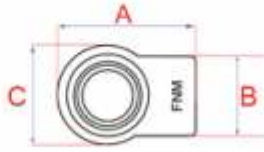

MF YAN KOL BAŞI GRUBU

MF LOWER LINK BALL GROUP

TYP NO: 08-8001

Parça Adı / Product Name
135 MF YANKOLBAŞI - E.M.
135 MF LOWER LINK ARM

Orjinal Kod / Original Code
184464
184464

Teknik Ölçü / Tehhncial Details

A		B		C		D		E		F		Birim KG. Weight KG.
mm	inch	mm	inch	mm	inch	mm	inch	mm	inch	mm	inch	
93	3,661	54	2,125	63	2,48	23	0,905	30,5	1,2	16	0,629	0,65