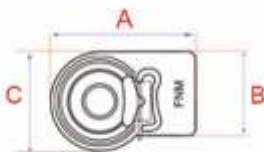

A		B		C		D		E		F		Birim KG. Weight KG.
mm	inch	mm	inch	mm	inch	mm	inch	mm	inch	mm	inch	
93	3,661	54	2,125	63	2,48	23	0,905	30,5	1,2	16	0,629	0,65

TYP NO: 08-8002

**Parça Adı / Product Name**  
135 MF YANKOLBAŞI - Y.M.  
135 MF LOWER LINK ARM

**Orjinal Kod / Original Code**  
4997105  
4997105

**Teknik Ölçü / Tehhncial Details**

A		B		C		D		E		F		Birim KG. Weight KG.
mm	inch	mm	inch	mm	inch	mm	inch	mm	inch	mm	inch	
104	4,094	70	2,755	78	3,07	23	0,905	34	1,338	18	0,708	1,15

TYP NO: 08-8003

**Parça Adı / Product Name**  
165 MF YANKOLBAŞI - Y.M.  
165 MF LOWER LINK ARM

**Orjinal Kod / Original Code**  
4997106  
4997106

**Teknik Ölçü / Tehhncial Details**

A		B		C		D		E		F		Birim KG. Weight KG.
mm	inch	mm	inch	mm	inch	mm	inch	mm	inch	mm	inch	
104	4,094	70	2,755	78	3,07	29	1,141	34	1,338	18	0,708	1,1

TYP NO: 08-8004

**Parça Adı / Product Name**  
165 MF YANKOLBAŞI - E.M.  
165 MF LOWER LINK ARM

**Orjinal Kod / Original Code**  
AGR - 8  
AGR - 8

**Teknik Ölçü / Tehhncial Details**

A		B		C		D		E		F		Birim KG. Weight KG.
mm	inch	mm	inch	mm	inch	mm	inch	mm	inch	mm	inch	
109	4,291	66	2,598	76	2,992	29	1,141	34	1,338	16	0,629	0,97