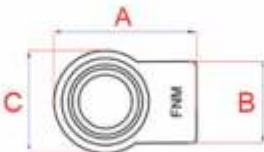

A		B		C		D		E		F		Birim KG. Weight KG.
mm	inch	mm	inch	mm	inch	mm	inch	mm	inch	mm	inch	
93	3,661	54	2,125	63	2,48	23	0,905	30,5	1,2	16	0,629	0,65

TYP NO: 08-8002

**Parça Adı / Product Name**  
135 MF YANKOLBAŞI - Y.M.  
135 MF LOWER LINK ARM

**Orjinal Kod / Original Code**  
4997105  
4997105

**Teknik Ölçü / Tehhncial Details**

A		B		C		D		E		F		Birim KG. Weight KG.
mm	inch	mm	inch	mm	inch	mm	inch	mm	inch	mm	inch	
104	4,094	70	2,755	78	3,07	23	0,905	34	1,338	18	0,708	1,15

TYP NO: 08-8003

**Parça Adı / Product Name**  
165 MF YANKOLBAŞI - Y.M.  
165 MF LOWER LINK ARM

**Orjinal Kod / Original Code**  
4997106  
4997106

**Teknik Ölçü / Tehhncial Details**

A		B		C		D		E		F		Birim KG. Weight KG.
mm	inch	mm	inch	mm	inch	mm	inch	mm	inch	mm	inch	
104	4,094	70	2,755	78	3,07	29	1,141	34	1,338	18	0,708	1,1