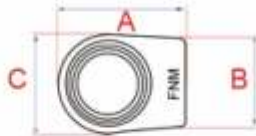

A		B		C		D		E		F		Birim KG. Weight KG.
mm	inch	mm	inch	mm	inch	mm	inch	mm	inch	mm	inch	
93	3,661	54	2,125	63	2,48	23	0,905	30,5	1,2	16	0,629	0,65

TYP NO: 08-8002

**Parça Adı / Product Name**  
135 MF YANKOLBAŞI - Y.M.  
135 MF LOWER LINK ARM

**Orjinal Kod / Original Code**  
4997105  
4997105

**Teknik Ölçü / Tehhncial Details**

A		B		C		D		E		F		Birim KG. Weight KG.
mm	inch	mm	inch	mm	inch	mm	inch	mm	inch	mm	inch	
104	4,094	70	2,755	78	3,07	23	0,905	34	1,338	18	0,708	1,15